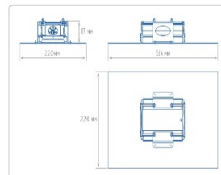

ХАРАКТЕРИСТИКИ

Светотехнические характеристики

Мощность, Вт:	44.9
Световой поток светодиодного модуля, ЛМ	7378
Световой поток, Лм	6569
Световая эффективность, Лм/Вт:	146.3
Количество светодиодов, шт:	80
Кривая силы света (КСС):	D (120°) косинусная
Цветовая температура, К:	5000
Индекс цветопередачи CRI:	72
Ресурс светодиодов, ч:	100000