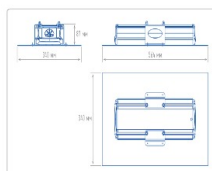

ХАРАКТЕРИСТИКИ

Светотехнические характеристики

Мощность, Вт:	87
Световой поток светодиодного модуля, Лм	15063
Световой поток, Лм	13046
Световая эффективность, Лм/Вт:	150
Количество светодиодов, шт:	160
Кривая силы света (КСС):	D (120°) косинусная
Цветовая температура, К:	5000
Индекс цветопередачи CRI:	72
Коэффициент пульсаций светового потока, %:	5
Ресурс светодиодов, ч:	100000

Электрические характеристики

Время включения светильника, с:	1,4
Диммирование:	Нет
Напряжение питания, В:	110В - 277В AC
Частота, Гц:	47 Гц - 63 Гц
Коэффициент мощности ИП, cosφ:	≥ 0,95
Грозозащита:	Да
Термозащита:	Срабатывает при нагреве поверхности корпуса +90°C происходит плавное снижение выходного тока блока питания.
Защита от 380, В:	Нет
Защита от холостого хода:	есть, восстанавливается автоматически
Стойкость к микросекундным импульсам большой энергии:	4 кВ (L-N), 4 кВ (L-PE, N-PE) Асс IEC61000-4-5 & ANSI C62.41, 2 Ohm
Коэффициент пульсаций светового потока, %:	5
Гальваническая изоляция:	Да
Пробивное напряжение, кВ AC:	> 4 кВ AC
Сопротивление изоляции, МОм:	> 200 МОм
Класс защиты от поражения электрическим током:	1

СКАЧАТЬ

IES файл

Декларация о соответствии EAC

Паспорт светильника

Сертификат соответствия

Сертификат

Dwg файл