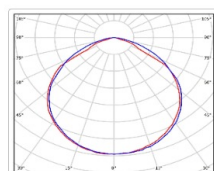

ХАРАКТЕРИСТИКИ

Светотехнические характеристики

Мощность, Вт:	87
Световой поток светодиодного модуля, Лм	15063
Световой поток, Лм	13046
Световая эффективность, Лм/Вт:	150
Количество светодиодов, шт:	160
Кривая силы света (КСС):	D (120°) косинусная
Цветовая температура, К:	5000
Индекс цветопередачи CRI:	72
Коэффициент пульсаций светового потока, %:	5
Ресурс светодиодов, ч:	100000

Электрические характеристики

Время включения светильника, с:	1,4
Диммирование:	Нет
Напряжение питания, В:	110В - 277В AC
Частота, Гц:	47 Гц - 63 Гц
Коэффициент мощности ИП, cosφ:	≥ 0,95
Грозозащита:	Да
Термозащита:	Срабатывает при нагреве поверхности корпуса +90°C происходит плавное снижение выходного тока блока питания.
Защита от 380, В:	Нет
Защита от холостого хода:	есть, восстанавливается автоматически
Стойкость к микросекундным импульсам большой энергии:	4 кВ (L-N), 4 кВ (L-PE, N-PE) Асс IEC61000-4-5 & ANSI C62.41, 2 Ohm
Коэффициент пульсаций светового потока, %:	5
Гальваническая изоляция:	Да
Пробивное напряжение, кВ AC:	> 4 кВ AC
Сопротивление изоляции, МОм:	> 200 МОм
Класс защиты от поражения электрическим током:	1

СКАЧАТЬ

IES файл

Декларация о соответствии EAC

Паспорт светильника

Сертификат соответствия

Сертификат

Dwg файл