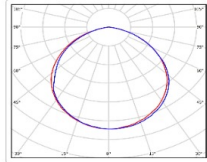

ХАРАКТЕРИСТИКИ

Светотехнические характеристики

Мощность, Вт:	181.4
Световой поток светодиодного модуля, ЛМ	28082
Световой поток, Лм	26509
Световая эффективность, Лм/Вт:	146.1
Количество светодиодов, шт:	84
Кривая силы света (КСС):	D (120°) косинусная
Цветовая температура, К:	5000
Индекс цветопередачи CRI:	70
Коэффициент пульсаций светового потока, %:	<2
Ресурс светодиодов, ч:	300000