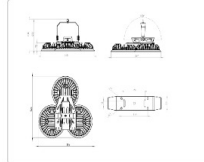

ХАРАКТЕРИСТИКИ

Светотехнические характеристики

Мощность, Вт:	181.4
Световой поток светодиодного модуля, ЛМ	28082
Световой поток, Лм	26509
Световая эффективность, Лм/Вт:	146.1
Количество светодиодов, шт:	84
Кривая силы света (КСС):	D (120°) косинусная
Цветовая температура, К:	5000
Индекс цветопередачи CRI:	70
Коэффициент пульсаций светового потока, %:	<2
Ресурс светодиодов, ч:	300000