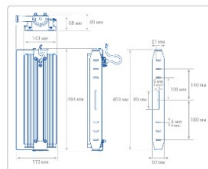

ХАРАКТЕРИСТИКИ

Светотехнические характеристики

Мощность, Вт:	84.8
Световой поток светодиодного модуля, Лм	13600
Световой поток, Лм	11086
Световая эффективность, Лм/Вт:	130.7
Количество светодиодов, шт:	40
Кривая силы света (КСС):	Г (60°) глубокая
Цветовая температура, К:	5000
Индекс цветопередачи CRI:	70
Коэффициент пульсаций светового потока, %:	≤ 1%
Ресурс светодиодов, ч:	300000

Электрические характеристики

Время включения светильника, с:	1.5
Диммирование:	Нет
Напряжение питания, В:	176 ~ 264 В AC
Частота, Гц:	47 ~ 63 Гц
Коэффициент мощности ИП, cosφ:	≥ 0.98
Грозазащита:	Да
Термозащита:	Есть
Защита от 380, В:	Да
Защита от холостого хода:	Восстанавливается
Стойкость к микросекундным импульсам большой энергии:	4 кВ (L-N), 6 кВ (L-PE, N-PE)
Коэффициент пульсаций светового потока, %:	≤ 1%
Гальваническая изоляция:	Да
Пробивное напряжение, кВ AC:	> 1,5 кВ AC
Сопротивление изоляции, МОм:	вход-выход > 200 МОм, вход-земля > 200 МОм, выход-земля > 200 МОм
Класс защиты от поражения электрическим током:	1

СКАЧАТЬ

IES файл

Декларация о соответствии EAC

Паспорт светильника

Сертификат соответствия

Сертификат

Dwg файл