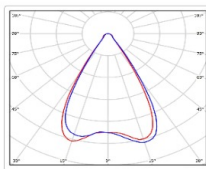

Кривая силы света (КСС): Г (60°) глубокая

Гарантия, мес: 60

ХАРАКТЕРИСТИКИ

Светотехнические характеристики

Мощность, Вт:	84.8
Световой поток светодиодного модуля, Лм	13600
Световой поток, Лм	11086
Световая эффективность, Лм/Вт:	130.7
Количество светодиодов, шт:	40
Кривая силы света (КСС):	Г (60°) глубокая
Цветовая температура, К:	5000
Индекс цветопередачи CRI:	70
Коэффициент пульсаций светового потока, %:	≤ 1%
Ресурс светодиодов, ч:	300000