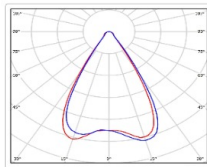

Кривая силы света (КСС): Г (60°) глубокая

Гарантия, мес: 60

ХАРАКТЕРИСТИКИ

Светотехнические характеристики

Мощность, Вт:	42.4
Световой поток светодиодного модуля, ЛМ	6800
Световой поток, Лм	5543
Световая эффективность, Лм/Вт:	130.7
Количество светодиодов, шт:	20
Кривая силы света (КСС):	Г (60°) глубокая
Цветовая температура, К:	5000
Индекс цветопередачи CRI:	70
Коэффициент пульсаций светового потока, %:	≤ 1%
Ресурс светодиодов, ч:	300000