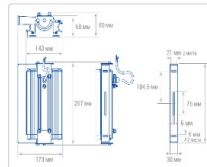

ХАРАКТЕРИСТИКИ

Светотехнические характеристики

Мощность, Вт:	42.4
Световой поток светодиодного модуля, ЛМ	6800
Световой поток, Лм	5543
Световая эффективность, Лм/Вт:	130.7
Количество светодиодов, шт:	20
Кривая силы света (КСС):	Г (60°) глубокая
Цветовая температура, К:	5000
Индекс цветопередачи CRI:	70
Коэффициент пульсаций светового потока, %:	≤ 1%
Ресурс светодиодов, ч:	300000

Электрические характеристики

Время включения светильника, с:	1.5
Диммирование:	Нет
Напряжение питания, В:	176 - 264В AC
Частота, Гц:	47 ~ 63 Гц
Коэффициент мощности ИП, cosφ:	≥ 0.95
Грозозащита:	Да
Термозащита:	Отсутствует
Защита от 380, В:	Да
Защита от холостого хода:	Восстанавливается
Стойкость к микросекундным импульсам большой энергии:	4 кВ (L-N), 6 кВ (L-PE, N-PE)
Коэффициент пульсаций светового потока, %:	≤ 1%
Гальваническая изоляция:	Да
Пробивное напряжение, кВ AC:	> 1,5 кВ AC
Сопротивление изоляции, МОм:	вход-выход > 200 МОм; вход-земля > 200 МОм; выход-земля > 200 МОм
Класс защиты от поражения электрическим током:	1

СКАЧАТЬ

IES файл

Декларация о соответствии EAC

Паспорт светильника

Сертификат соответствия

Сертификат

Dwg файл