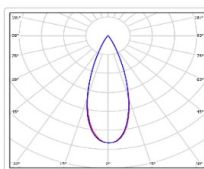

ХАРАКТЕРИСТИКИ

Светотехнические характеристики

Мощность, Вт:	44.8
Световой поток светодиодного модуля, ЛМ	7651
Световой поток, Лм	6810
Световая эффективность, Лм/Вт:	152
Количество светодиодов, шт:	80
Кривая силы света (КСС):	К (40°) концентрированная
Цветовая температура, К:	5000
Индекс цветопередачи CRI:	72
Коэффициент пульсаций светового потока, %:	≤ 1%
Ресурс светодиодов, ч:	100000