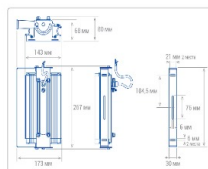

ХАРАКТЕРИСТИКИ

Светотехнические характеристики

Мощность, Вт:	44.8
Световой поток светодиодного модуля, ЛМ	7651
Световой поток, Лм	6810
Световая эффективность, Лм/Вт:	152
Количество светодиодов, шт:	80
Кривая силы света (КСС):	К (40°) концентрированная
Цветовая температура, К:	5000
Индекс цветопередачи CRI:	72
Коэффициент пульсаций светового потока, %:	≤ 1%
Ресурс светодиодов, ч:	100000

Массогабаритные характеристики

Габариты светильника ДхШхВ, мм:	223x150x68
Габариты светильника с креплением ДхШхВ, мм:	267x173x80
Масса нетто, кг:	3.2
Светильников в коробке, шт:	1
Объем коробки, мЗ:	0.009
Масса брутто, кг:	3.4
Габариты коробки ДхШхВ, мм:	470x185x100