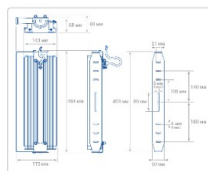

ХАРАКТЕРИСТИКИ

Светотехнические характеристики

Мощность, Вт:	102.3
Световой поток светодиодного модуля, ЛМ	18058
Световой поток, Лм	16030
Световая эффективность, Лм/Вт:	156.7
Количество светодиодов, шт:	192
Кривая силы света (КСС):	W (145°x60°) широкая боковая
Цветовая температура, К:	5000
Индекс цветопередачи CRI:	72
Коэффициент пульсаций светового потока, %:	≤ 1%
Ресурс светодиодов, ч:	100000

Массогабаритные характеристики

Габариты светильника ДхШхВ, мм:	423x150x68
Габариты светильника с креплением ДхШхВ, мм:	500x185x100
Масса нетто, кг:	4.7
Светильников в коробке, шт:	1
Объем коробки, м3:	0.009
Масса брутто, кг:	4.9
Габариты коробки ДхШхВ, мм:	470x185x100