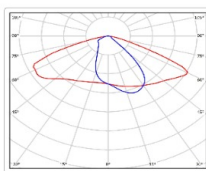

ХАРАКТЕРИСТИКИ

Светотехнические характеристики

Мощность, Вт:	102.3
Световой поток светодиодного модуля, ЛМ	18058
Световой поток, Лм	16030
Световая эффективность, Лм/Вт:	156.7
Количество светодиодов, шт:	192
Кривая силы света (КСС):	W (145°x60°) широкая боковая
Цветовая температура, К:	5000
Индекс цветопередачи CRI:	72
Коэффициент пульсаций светового потока, %:	≤ 1%
Ресурс светодиодов, ч:	100000