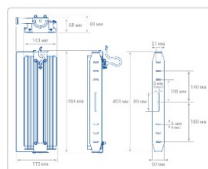

ХАРАКТЕРИСТИКИ

Светотехнические характеристики

Мощность, Вт:	85
Световой поток светодиодного модуля, ЛМ	15063
Световой поток, Лм	12884
Световая эффективность, Лм/Вт:	151.6
Количество светодиодов, шт:	160
Кривая силы света (КСС):	К (50°) концентрированная
Цветовая температура, К:	5000
Индекс цветопередачи CRI:	72
Коэффициент пульсаций светового потока, %:	≤ 1%
Ресурс светодиодов, ч:	100000

Массогабаритные характеристики

Габариты светильника ДхШхВ, мм:	423x150x68
Габариты светильника с креплением ДхШхВ, мм:	500x185x100
Масса нетто, кг:	4.7
Светильников в коробке, шт:	1
Объем коробки, м3:	0.009
Масса брутто, кг:	4.9
Габариты коробки ДхШхВ, мм:	470x185x100