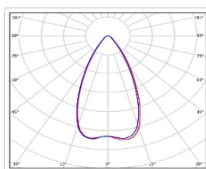

ХАРАКТЕРИСТИКИ

Светотехнические характеристики

Мощность, Вт:	85
Световой поток светодиодного модуля, ЛМ	15063
Световой поток, Лм	12884
Световая эффективность, Лм/Вт:	151.6
Количество светодиодов, шт:	160
Кривая силы света (КСС):	К (50°) концентрированная
Цветовая температура, К:	5000
Индекс цветопередачи CRI:	72
Коэффициент пульсаций светового потока, %:	≤ 1%
Ресурс светодиодов, ч:	100000