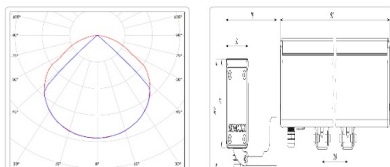

Светильник светодиодный TL-ARCH 30 L900 740 D115x90

14 000Р

Артикул: УТ000024246
Мощность, Вт: 28.1
Световой поток, Лм 3103
Световая эффективность, Лм/Вт: 110.4
Индекс цветопередачи CRI: 72
Цветовая температура, К: 4000
Кривая силы света (КСС): D (115°x90°) косинусная
Гарантия, мес: 60

ХАРАКТЕРИСТИКИ

Светотехнические характеристики

Мощность, Вт:	28.1
Световой поток светодиодного модуля, ЛМ	4340
Световой поток, Лм	3103
Световая эффективность, Лм/Вт:	110.4
Количество светодиодов, шт:	36
Кривая силы света (КСС):	D (115°x90°) косинусная
Цветовая температура, К:	4000
Индекс цветопередачи CRI:	72
Ресурс светодиодов, ч:	100000

СКАЧАТЬ

[IES файл](#)

[Паспорт светильника](#)

[Сертификат соответствия](#)

[BIM-модель](#)

Электрические характеристики

Время включения светильника, с:	1.5
Диммирование:	Нет
Напряжение питания, В:	176-264В AC
Частота, Гц:	47 ~ 63 Гц
Коэффициент мощности ИП, cosφ:	≥0.95
Стойкость к микросекундным импульсам большой энергии:	1 кВ (L-N), 2 кВ (L-PE, N-PE)
Коэффициент пульсаций светового потока, %:	≤ 1%
Гальваническая изоляция:	Да
Пробивное напряжение, кВ AC:	вход-выход > 1.5; вход-земля > 1.5; выход-земля > 1.5
Сопротивление изоляции, МОм:	вход-выход > 200 МОм; вход-земля > 200 МОм; выход-земля > 200 МОм
Класс защиты от поражения электрическим током:	1