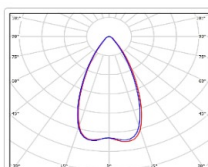

Прожекторный светильник TL-PROM APS 95 5K FL K50

Артикул: **УТ000012138**
 Мощность, Вт: 96
 Световой поток, Лм 12159
 Световая эффективность, Лм/Вт: 126.7
 Индекс цветопередачи CRI: 72
 Цветовая температура, К: 5000
 Кривая силы света (КСС): К (50°) концентрированная
 Гарантия, мес: 60

ХАРАКТЕРИСТИКИ

Светотехнические характеристики

Мощность, Вт:	96
Световой поток светодиодного модуля, ЛМ	14092
Световой поток, Лм	12159
Световая эффективность, Лм/Вт:	126.7
Количество светодиодов, шт:	80
Кривая силы света (КСС):	К (50°) концентрированная
Цветовая температура, К:	5000
Индекс цветопередачи CRI:	72
Коэффициент пульсаций светового потока, %:	≤ 1%
Ресурс светодиодов, ч:	100000