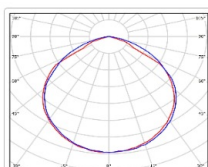

ХАРАКТЕРИСТИКИ

Светотехнические характеристики

Мощность, Вт:	69.2
Световой поток светодиодного модуля, ЛМ	11176
Световой поток, Лм	9690
Световая эффективность, Лм/Вт:	140
Количество светодиодов, шт:	80
Кривая силы света (КСС):	D (120°) косинусная
Цветовая температура, К:	5000
Индекс цветопередачи CRI:	72
Коэффициент пульсаций светового потока, %:	≤ 1%
Ресурс светодиодов, ч:	100000