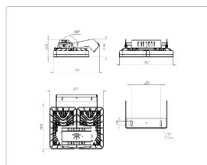

ХАРАКТЕРИСТИКИ

Светотехнические характеристики

Мощность, Вт:	138.4
Световой поток светодиодного модуля, ЛМ	22352
Световой поток, Лм	19390
Световая эффективность, Лм/Вт:	140.1
Количество светодиодов, шт:	160
Кривая силы света (КСС):	D (120°) косинусная
Цветовая температура, К:	5000
Индекс цветопередачи CRI:	72
Коэффициент пульсаций светового потока, %:	5
Ресурс светодиодов, ч:	100000