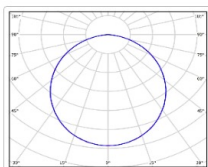

ХАРАКТЕРИСТИКИ

Светотехнические характеристики

Мощность, Вт:	138.4
Световой поток светодиодного модуля, ЛМ	22352
Световой поток, Лм	15501
Световая эффективность, Лм/Вт:	112
Количество светодиодов, шт:	160
Кривая силы света (КСС):	D (110°) косинусная
Цветовая температура, К:	5000
Индекс цветопередачи CRI:	72
Коэффициент пульсаций светового потока, %:	5
Ресурс светодиодов, ч:	100000

Электрические характеристики

Время включения светильника, с:	0.5
Диммирование:	Нет
Напряжение питания, В:	100-305 VAC / 142-431 VDC
Частота, Гц:	47 Гц - 63 Гц
Коэффициент мощности ИП, cosφ:	≥ 0,95
Грозозащита:	Нет
Термозащита:	Есть
Защита от 380, В:	Нет
Защита от холостого хода:	Есть
Стойкость к микросекундным импульсам большой энергии:	6kV/4kV
Коэффициент пульсаций светового потока, %:	5
Гальваническая изоляция:	Да
Пробивное напряжение, кВ AC:	I/P-O/P3.75kVAC
Сопротивление изоляции, МОм:	I/P-O/P I/P-FG, O/P-FG:100M Ohms / 500VDC / 25°C / 70% RH
Класс защиты от поражения электрическим током:	1

СКАЧАТЬ

IES файл

Декларация о соответствии EAC

Паспорт светильника

Сертификат соответствия

Сертификат

Dwg файл