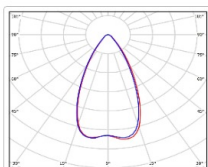

Прожекторный светильник TL-PROM APS 140 5K FL K50

Артикул: **УТ000012278**
 Мощность, Вт: 138.4
 Световой поток, Лм 19667
 Световая эффективность, Лм/Вт: 142.1
 Индекс цветопередачи CRI: 72
 Цветовая температура, К: 5000
 Кривая силы света (КСС): К (50°) концентрированная
 Гарантия, мес: 60

ХАРАКТЕРИСТИКИ

Светотехнические характеристики

Мощность, Вт:	138.4
Световой поток светодиодного модуля, ЛМ	22352
Световой поток, Лм	19667
Световая эффективность, Лм/Вт:	142.1
Количество светодиодов, шт:	160
Кривая силы света (КСС):	К (50°) концентрированная
Цветовая температура, К:	5000
Индекс цветопередачи CRI:	72
Коэффициент пульсаций светового потока, %:	5
Ресурс светодиодов, ч:	100000