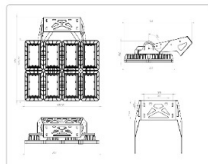

ХАРАКТЕРИСТИКИ

Светотехнические характеристики

Мощность, Вт:	769.6
Световой поток светодиодного модуля, ЛМ	114786
Световой поток, Лм	98124
Световая эффективность, Лм/Вт:	127.5
Количество светодиодов, шт:	640
Кривая силы света (КСС):	D (120°) косинусная
Цветовая температура, К:	5000
Индекс цветопередачи CRI:	72
Коэффициент пульсаций светового потока, %:	≤4
Ресурс светодиодов, ч:	100000

Электрические характеристики

Время включения светильника, с:	1.4
Диммирование:	Да
Напряжение питания, В:	202В - 254В AC
Частота, Гц:	47 Гц - 63 Гц
Коэффициент мощности ИП, cosφ:	≥ 0.95
Грозозащита:	Да
Термозащита:	Срабатывает при нагреве поверхности корпуса +90°С
Защита от 380, В:	Нет
Защита от холостого хода:	есть, восстанавливается автоматически
Стойкость к микросекундным импульсам большой энергии:	6 кВ (L-N), 10 кВ (L-PE, N-PE) Стандарт IEC61000-4-5 & ANSI C62.41
Коэффициент пульсаций светового потока, %:	≤4
Гальваническая изоляция:	Да
Пробивное напряжение, кВ AC:	> 4 кВ AC
Сопротивление изоляции, МОм:	> 200 МОм
Класс защиты от поражения электрическим током:	1

СКАЧАТЬ

IES файл

Декларация о соответствии EAC

Паспорт светильника

Сертификат соответствия

Сертификат