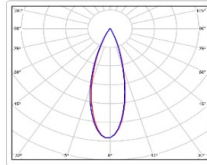

ХАРАКТЕРИСТИКИ

Светотехнические характеристики

Мощность, Вт:	769.6
Световой поток светодиодного модуля, ЛМ	114786
Световой поток, Лм	96277
Световая эффективность, Лм/Вт:	125.1
Количество светодиодов, шт:	640
Кривая силы света (КСС):	К (30°) концентрированная
Цветовая температура, К:	5000
Индекс цветопередачи CRI:	72
Коэффициент пульсаций светового потока, %:	≤4
Ресурс светодиодов, ч:	100000