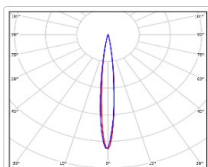

ХАРАКТЕРИСТИКИ

Светотехнические характеристики

Мощность, Вт:	988.8
Световой поток светодиодного модуля, ЛМ	145373
Световой поток, Лм	135197
Световая эффективность, Лм/Вт:	136.7
Количество светодиодов, шт:	304
Кривая силы света (КСС):	D10 концентрированная
Цветовая температура, К:	5000
Индекс цветопередачи CRI:	70
Коэффициент пульсаций светового потока, %:	5
Ресурс светодиодов, ч:	300000