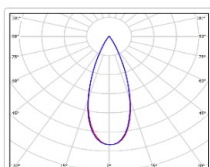

ХАРАКТЕРИСТИКИ

Светотехнические характеристики

Мощность, Вт:	34.2
Световой поток светодиодного модуля, ЛМ	5818
Световой поток, Лм	5198
Световая эффективность, Лм/Вт:	152
Количество светодиодов, шт:	64
Кривая силы света (КСС):	К (40°) концентрированная
Цветовая температура, К:	5000
Индекс цветопередачи CRI:	72
Коэффициент пульсаций светового потока, %:	<1
Ресурс светодиодов, ч:	100000