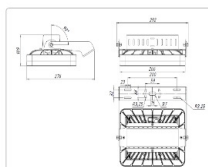

ХАРАКТЕРИСТИКИ

Светотехнические характеристики

Мощность, Вт:	34.2
Световой поток светодиодного модуля, ЛМ	5818
Световой поток, Лм	5198
Световая эффективность, Лм/Вт:	152
Количество светодиодов, шт:	64
Кривая силы света (КСС):	К (40°) концентрированная
Цветовая температура, К:	5000
Индекс цветопередачи CRI:	72
Коэффициент пульсаций светового потока, %:	<1
Ресурс светодиодов, ч:	100000

Электрические характеристики

Время включения светильника, с:	0.5
Диммирование:	Нет
Напряжение питания, В:	90-264 VAC / 127-370 VDC
Частота, Гц:	47 Гц - 63 Гц
Коэффициент мощности ИП, cosφ:	≥ 0,95
Грозозащита:	Нет
Термозащита:	Нет
Защита от 380, В:	Нет
Защита от холостого хода:	Нет
Стойкость к микросекундным импульсам большой энергии:	1 кВ (L-N)
Коэффициент пульсаций светового потока, %:	<1
Гальваническая изоляция:	Да
Пробивное напряжение, кВ AC:	I/P-O/P3 KVAC
Сопротивление изоляции, МОм:	I/P-O/P>100M Ohms / 500VDC / 25°C / 70% RH
Класс защиты от поражения электрическим током:	1

СКАЧАТЬ

IES файл

Декларация о соответствии EAC

Паспорт светильника

Сертификат соответствия

Сертификат

Dwg файл