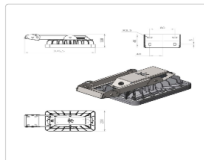

ХАРАКТЕРИСТИКИ

Светотехнические характеристики

Мощность, Вт:	82.9
Световой поток светодиодного модуля, ЛМ	13335
Световой поток, Лм	11868
Световая эффективность, Лм/Вт:	143.2
Количество светодиодов, шт:	96
Кривая силы света (КСС):	W (145°x60°) широкая боковая
Цветовая температура, К:	5000
Индекс цветопередачи CRI:	72
Коэффициент пульсаций светового потока, %:	≤ 1%
Ресурс светодиодов, ч:	100000