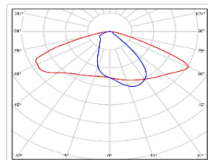

ХАРАКТЕРИСТИКИ

Светотехнические характеристики

Мощность, Вт:	82.9
Световой поток светодиодного модуля, ЛМ	13335
Световой поток, Лм	11868
Световая эффективность, Лм/Вт:	143.2
Количество светодиодов, шт:	96
Кривая силы света (КСС):	W (145°x60°) широкая боковая
Цветовая температура, К:	5000
Индекс цветопередачи CRI:	72
Коэффициент пульсаций светового потока, %:	≤ 1%
Ресурс светодиодов, ч:	100000