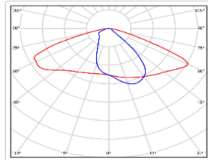

ХАРАКТЕРИСТИКИ

Светотехнические характеристики

Мощность, Вт:	165
Световой поток светодиодного модуля, ЛМ	27512
Световой поток, Лм	23659
Световая эффективность, Лм/Вт:	143.4
Количество светодиодов, шт.	192
Кривая силы света (КСС):	W (145°x60°) широкая боковая
Цветовая температура, К:	5000
Индекс цветопередачи CRI:	72
Коэффициент пульсаций светового потока, %:	3
Ресурс светодиодов, ч:	100000

СКАЧАТЬ

IES файл

Декларация о соответствии EAC

Паспорт светильника

Сертификат соответствия

Сертификат

Dwg файл

Электрические характеристики

Время включения светильника, с:	0.5
Диммирование:	Нет
Напряжение питания, В:	100-305 VAC / 142-431 VDC
Частота, Гц:	47 Гц - 63 Гц
Коэффициент мощности ИП, cosφ:	≥ 0,95
Грозозащита:	Нет
Термозащита:	Есть
Защита от 380, В:	Нет
Защита от холостого хода:	Есть
Стойкость к микросекундным импульсам большой энергии:	6kV/4kV
Коэффициент пульсаций светового потока, %:	3
Гальваническая изоляция:	Да
Пробивное напряжение, кВ AC:	I/P-O/P3.75 KVAC
Сопротивление изоляции, МОм:	I/P-O/P,I/P-FG, O/P-FG:100M Ohms / 500VDC / 25°C / 70% RH
Класс защиты от поражения электрическим током:	1