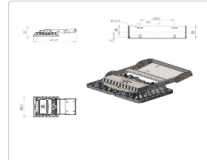

ХАРАКТЕРИСТИКИ

Светотехнические характеристики

Мощность, Вт:	165
Световой поток светодиодного модуля, ЛМ	27512
Световой поток, Лм	23659
Световая эффективность, Лм/Вт:	143.4
Количество светодиодов, шт.	192
Кривая силы света (КСС):	W (145°x60°) широкая боковая
Цветовая температура, К:	5000
Индекс цветопередачи CRI:	72
Коэффициент пульсаций светового потока, %:	3
Ресурс светодиодов, ч:	100000

СКАЧАТЬ

IES файл

Декларация о соответствии EAC

Паспорт светильника

Сертификат соответствия

Сертификат

Dwg файл

Электрические характеристики

Время включения светильника, с:	0.5
Диммирование:	Нет
Напряжение питания, В:	100-305 VAC / 142-431 VDC
Частота, Гц:	47 Гц - 63 Гц
Коэффициент мощности ИП, cosφ:	≥ 0,95
Грозозащита:	Нет
Термозащита:	Есть
Защита от 380, В:	Нет
Защита от холостого хода:	Есть
Стойкость к микросекундным импульсам большой энергии:	6kV/4kV
Коэффициент пульсаций светового потока, %:	3
Гальваническая изоляция:	Да
Пробивное напряжение, кВ AC:	I/P-O/P3.75 KVAC
Сопротивление изоляции, МОм:	I/P-O/P,I/P-FG, O/P-FG:100M Ohms / 500VDC / 25°C / 70% RH
Класс защиты от поражения электрическим током:	1