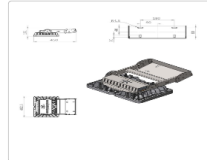

ХАРАКТЕРИСТИКИ

Светотехнические характеристики

Мощность, Вт:	165
Световой поток светодиодного модуля, ЛМ	25803
Световой поток, Лм	22189
Световая эффективность, Лм/Вт:	134.5
Количество светодиодов, шт.	192
Кривая силы света (КСС):	W (145°x60°) широкая боковая
Цветовая температура, К:	5000
Индекс цветопередачи CRI:	80
Коэффициент пульсаций светового потока, %:	3
Ресурс светодиодов, ч:	100000

СКАЧАТЬ

IES файл

Декларация о соответствии EAC

Паспорт светильника

Сертификат соответствия

Сертификат

Dwg файл

Электрические характеристики

Время включения светильника, с:	0.5
Диммирование:	Нет
Напряжение питания, В:	100-305 VAC / 142-431 VDC
Частота, Гц:	47 Гц - 63 Гц
Коэффициент мощности ИП, cosφ:	≥ 0,95
Грозозащита:	Нет
Термозащита:	Есть
Защита от 380, В:	Нет
Защита от холостого хода:	Есть
Стойкость к микросекундным импульсам большой энергии:	6kV/4kV
Коэффициент пульсаций светового потока, %:	3
Гальваническая изоляция:	Да
Пробивное напряжение, кВ AC:	I/P-O/P3.75 KVAC
Сопротивление изоляции, МОм:	I/P-O/P, I/P-FG, O/P-FG:100M Ohms / 500VDC / 25°C / 70% RH
Класс защиты от поражения электрическим током:	1