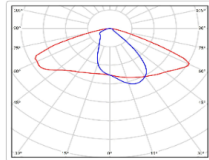

ХАРАКТЕРИСТИКИ

Светотехнические характеристики

Мощность, Вт:	165
Световой поток светодиодного модуля, ЛМ	25803
Световой поток, Лм	22189
Световая эффективность, Лм/Вт:	134.5
Количество светодиодов, шт.	192
Кривая силы света (КСС):	W (145°x60°) широкая боковая
Цветовая температура, К:	5000
Индекс цветопередачи CRI:	80
Коэффициент пульсаций светового потока, %:	3
Ресурс светодиодов, ч:	100000

СКАЧАТЬ

IES файл

Декларация о соответствии EAC

Паспорт светильника

Сертификат соответствия

Сертификат

Dwg файл

Электрические характеристики

Время включения светильника, с:	0.5
Диммирование:	Нет
Напряжение питания, В:	100-305 VAC / 142-431 VDC
Частота, Гц:	47 Гц - 63 Гц
Коэффициент мощности ИП, cosφ:	≥ 0,95
Грозозащита:	Нет
Термозащита:	Есть
Защита от 380, В:	Нет
Защита от холостого хода:	Есть
Стойкость к микросекундным импульсам большой энергии:	6kV/4kV
Коэффициент пульсаций светового потока, %:	3
Гальваническая изоляция:	Да
Пробивное напряжение, кВ AC:	I/P-O/P3.75 KVAC
Сопротивление изоляции, МОм:	I/P-O/P, I/P-FG, O/P-FG:100M Ohms / 500VDC / 25°C / 70% RH
Класс защиты от поражения электрическим током:	1