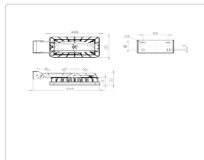

ХАРАКТЕРИСТИКИ

Светотехнические характеристики

Мощность, Вт:	101.9
Световой поток светодиодного модуля, ЛМ	17774
Световой поток, Лм	15366
Световая эффективность, Лм/Вт:	150.8
Количество светодиодов, шт:	160
Кривая силы света (КСС):	W (145°x60°) широкая боковая
Цветовая температура, К:	5000
Индекс цветопередачи CRI:	72
Коэффициент пульсаций светового потока, %:	3
Ресурс светодиодов, ч:	100000

СКАЧАТЬ

Декларация о соответствии ЕАС

Паспорт светильника

Сертификат соответствия

Сертификат

Электрические характеристики

Время включения светильника, с:	0.5
Диммирование:	Нет
Напряжение питания, В:	100-305 VAC / 142-431 VDC
Частота, Гц:	47 Гц - 63 Гц
Коэффициент мощности ИП, cosφ:	≥ 0,95
Грозозащита:	Нет
Термозащита:	Есть
Защита от 380, В:	Нет
Защита от холостого хода:	Есть
Стойкость к микросекундным импульсам большой энергии:	6KV/4KV
Коэффициент пульсаций светового потока, %:	3
Гальваническая изоляция:	Да
Пробивное напряжение, кВ AC:	I/P-O/P3.75 KVAC
Сопротивление изоляции, МОм:	I/P-O/P, I/P-FG, O/P-FG:100M Ohms / 500VDC / 25°C / 70% RH
Класс защиты от поражения электрическим током:	1

Dwg файл