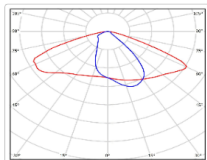

ХАРАКТЕРИСТИКИ

Светотехнические характеристики

Мощность, Вт:	101.9
Световой поток светодиодного модуля, ЛМ	17774
Световой поток, Лм	15366
Световая эффективность, Лм/Вт:	150.8
Количество светодиодов, шт:	160
Кривая силы света (КСС):	W (145°x60°) широкая боковая
Цветовая температура, К:	5000
Индекс цветопередачи CRI:	72
Коэффициент пульсаций светового потока, %:	3
Ресурс светодиодов, ч:	100000

СКАЧАТЬ

Декларация о соответствии ЕАС

Паспорт светильника

Сертификат соответствия

Сертификат

Электрические характеристики

Время включения светильника, с:	0.5
Диммирование:	Нет
Напряжение питания, В:	100-305 VAC / 142-431 VDC
Частота, Гц:	47 Гц - 63 Гц
Коэффициент мощности ИП, cosφ:	≥ 0,95
Грозозащита:	Нет
Термозащита:	Есть
Защита от 380, В:	Нет
Защита от холостого хода:	Есть
Стойкость к микросекундным импульсам большой энергии:	6KV/4KV
Коэффициент пульсаций светового потока, %:	3
Гальваническая изоляция:	Да
Пробивное напряжение, кВ AC:	I/P-O/P3.75 KVAC
Сопротивление изоляции, МОм:	I/P-O/P, I/P-FG, O/P-FG:100M Ohms / 500VDC / 25°C / 70% RH
Класс защиты от поражения электрическим током:	1

Dwg файл