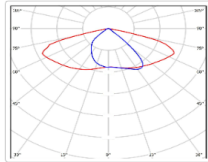

Гарантия: 60

[СКАЧАТЬ В ВИДЕ КОММЕРЧЕСКОГО ПРЕДЛОЖЕНИЯ](#)

ХАРАКТЕРИСТИКИ

Светотехнические характеристики

Мощность, Вт:	330
Световой поток светодиодного модуля, ЛМ	51606
Световой поток, Лм	44866
Световая эффективность, Лм/Вт:	136
Количество светодиодов, шт.	384
Кривая силы света (КСС):	SW (Широкая боковая)
Цветовая температура, К:	5000
Индекс цветопередачи CRI:	80
Коэффициент пульсаций светового потока, %:	≤ 1%
Ресурс светодиодов, ч:	100000