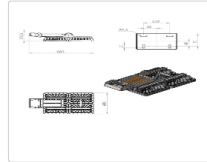

ХАРАКТЕРИСТИКИ

Светотехнические характеристики

Мощность, Вт:	330
Световой поток светодиодного модуля, ЛМ	51606
Световой поток, Лм	44866
Световая эффективность, Лм/Вт:	136
Количество светодиодов, шт.	384
Кривая силы света (КСС):	SW (Широкая боковая)
Цветовая температура, К:	5000
Индекс цветопередачи CRI:	80
Коэффициент пульсаций светового потока, %:	≤ 1%
Ресурс светодиодов, ч:	100000

СКАЧАТЬ

Паспорт светильника

Сертификат соответствия

Электрические характеристики

Время включения светильника, с:	1.5
Диммирование:	Нет
Напряжение питания, В:	176 - 264 В AC
Частота, Гц:	47 ~ 63 Гц
Коэффициент мощности ИП, cosφ:	≥ 0.98
Грозозащита:	Да
Термозащита:	Есть
Защита от 380, В:	Да
Защита от холодного хода:	Восстанавливается
Стойкость к микросекундным импульсам большой энергии:	4 кВ (L-N), 6 кВ (L-PE, N-PE)
Коэффициент пульсаций светового потока, %:	≤ 1%
Гальваническая изоляция:	Да
Пробивное напряжение, кВ AC:	> 1,5 кВ AC
Сопротивление изоляции, МОм:	вход-выход > 200 МОм; вход-земля > 200 МОм; выход-земля > 200 МОм
Класс защиты от поражения электрическим током:	1