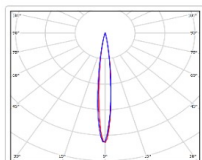

ХАРАКТЕРИСТИКИ

Светотехнические характеристики

Мощность, Вт:	247,2
Световой поток светодиодного модуля, ЛМ	35305
Световой поток, Лм	32834
Световая эффективность, Лм/Вт:	132,8
Количество светодиодов, шт:	76
Кривая света (КСС):	D10 концентрированная
Цветовая температура, К:	5000
Индекс цветопередачи CRI:	80
Коэффициент пульсаций светового потока, %:	5
Ресурс светодиодов, ч:	300000