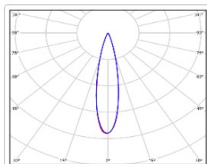

ХАРАКТЕРИСТИКИ

Светотехнические характеристики

Мощность, Вт:	247.2
Световой поток светодиодного модуля, ЛМ	35305
Световой поток, Лм	32127
Световая эффективность, Лм/Вт:	130
Количество светодиодов, шт:	76
Кривая силы света (КСС):	D20 концентрированная
Цветовая температура, К:	5000
Индекс цветопередачи CRI:	80
Коэффициент пульсаций светового потока, %:	5
Ресурс светодиодов, ч:	300000