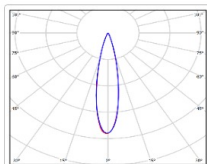

ХАРАКТЕРИСТИКИ

Светотехнические характеристики

Мощность, Вт:	741.6
Световой поток светодиодного модуля, ЛМ	105915
Световой поток, Лм	96382
Световая эффективность, Лм/Вт:	130
Количество светодиодов, шт:	228
Кривая силы света (КСС):	D20 концентрированная
Цветовая температура, К:	5000
Индекс цветопередачи CRI:	80
Коэффициент пульсаций светового потока, %:	5
Ресурс светодиодов, ч:	300000