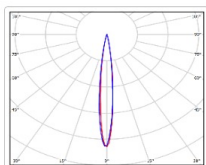

TL-SPORT APS 490 957 D10 TV

Артикул: **YT000023505**
 Мощность, Вт: 494.4
 Световой поток, Лм 55045
 Световая эффективность, Лм/Вт: 111.3
 Индекс цветопередачи CRI: 90
 Цветовая температура, К: 5700
 Кривая силы света (КСС): D10 концентрированная
 Гарантия, мес: 60

ХАРАКТЕРИСТИКИ

Светотехнические характеристики

Мощность, Вт:	494.4
Световой поток светодиодного модуля, ЛМ	59188
Световой поток, Лм	55045
Световая эффективность, Лм/Вт:	111.3
Количество светодиодов, шт:	152
Кривая силы света (КСС):	D10 концентрированная
Цветовая температура, К:	5700
Индекс цветопередачи CRI:	90
Коэффициент пульсаций светового потока, %:	5
Ресурс светодиодов, ч:	300000