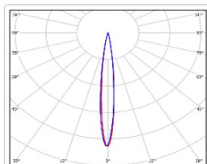

ХАРАКТЕРИСТИКИ

Светотехнические характеристики

Мощность, Вт:	494.4
Световой поток светодиодного модуля, ЛМ	59188
Световой поток, Лм	55045
Световая эффективность, Лм/Вт:	111.3
Количество светодиодов, шт:	152
Кривая силы света (КСС):	D10 концентрированная
Цветовая температура, К:	5700
Индекс цветопередачи CRI:	90
Коэффициент пульсаций светового потока, %:	≤5
Ресурс светодиодов, ч:	300000

СКАЧАТЬ

Паспорт светильника

Сертификат соответствия

Сертификат

Инструкции

Электрические характеристики

Время включения светильника, с:	1.2
Диммирование:	Нет
Напряжение питания, В:	90 - 305В AC
Частота, Гц:	47 Гц - 63 Гц
Коэффициент мощности ИП, cosφ:	≥ 0,95
Грозозащита:	Нет
Термозащита:	Есть
Защита от 380, В:	Да
Защита от холостого хода:	Есть
Стойкость к микросекундным импульсам большой энергии:	Line to line 6kV, line to ground 10kV
Коэффициент пульсаций светового потока, %:	≤5
Гальваническая изоляция:	Да
Пробивное напряжение, кВ AC:	1,5 кВ
Сопротивление изоляции, МОм:	вход-выход > 100 МОм, вход-земля > 100 МОм, выход-земля > 100 МОм
Класс защиты от поражения электрическим током:	1