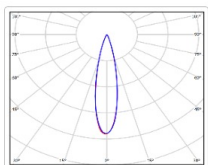

ХАРАКТЕРИСТИКИ

Светотехнические характеристики

Мощность, Вт:	494.4
Световой поток светодиодного модуля, ЛМ	59188
Световой поток, Лм	53861
Световая эффективность, Лм/Вт:	108.9
Количество светодиодов, шт:	152
Кривая силы света (КСС):	D20 концентрированная
Цветовая температура, К:	5700
Индекс цветопередачи CRI:	90
Коэффициент пульсаций светового потока, %:	≤5
Ресурс светодиодов, ч:	300000

СКАЧАТЬ

Паспорт светильника

Сертификат соответствия

Сертификат

Инструкции

Электрические характеристики

Время включения светильника, с:	1.2
Диммирование:	Нет
Напряжение питания, В:	90 - 305В AC
Частота, Гц:	47 Гц - 63 Гц
Коэффициент мощности ИП, cosφ:	≥ 0,95
Грозозащита:	Нет
Термозащита:	Есть
Защита от 380, В:	Да
Защита от холостого хода:	Есть
Стойкость к микросекундным импульсам большой энергии:	Line to line 6kV, line to ground 10kV
Коэффициент пульсаций светового потока, %:	≤5
Гальваническая изоляция:	Да
Пробивное напряжение, кВ AC:	1,5 кВ
Сопротивление изоляции, МОм:	вход-выход > 100 МОм; вход-земля > 100 МОм; выход-земля > 100 МОм
Класс защиты от поражения электрическим током:	1