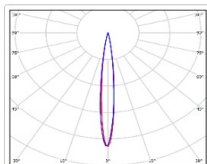

ХАРАКТЕРИСТИКИ

Светотехнические характеристики

Мощность, Вт:	741.6
Световой поток светодиодного модуля, ЛМ	88782
Световой поток, Лм	82567
Световая эффективность, Лм/Вт:	111.3
Количество светодиодов, шт:	228
Кривая силы света (КСС):	D10 концентрированная
Цветовая температура, К:	5700
Индекс цветопередачи CRI:	90
Коэффициент пульсаций светового потока, %:	≤5
Ресурс светодиодов, ч:	300000

СКАЧАТЬ

Паспорт светильника

Сертификат соответствия

Сертификат

Инструкции

Электрические характеристики

Время включения светильника, с:	1.2
Диммирование:	Нет
Напряжение питания, В:	90 - 305В AC
Частота, Гц:	47 Гц - 63 Гц
Коэффициент мощности ИП, cosφ:	≥ 0,95
Грозозащита:	Нет
Термозащита:	Есть
Защита от 380, В:	Да
Защита от холостого хода:	Есть
Стойкость к микросекундным импульсам большой энергии:	Line to line 6kV, line to ground 10kV
Коэффициент пульсаций светового потока, %:	≤5
Гальваническая изоляция:	Да
Пробивное напряжение, кВ AC:	1,5 кВ
Сопротивление изоляции, МОм:	вход-выход > 100 МОм, вход-земля > 100 МОм, выход-земля > 100 МОм
Класс защиты от поражения электрическим током:	1