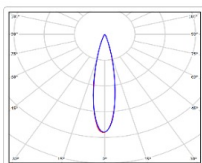

ХАРАКТЕРИСТИКИ

Светотехнические характеристики

Мощность, Вт:	741.6
Световой поток светодиодного модуля, ЛМ	88782
Световой поток, Лм	80791
Световая эффективность, Лм/Вт:	108.9
Количество светодиодов, шт.	228
Кривая света (КСС):	D20 концентрированная
Цветовая температура, К:	5700
Индекс цветопередачи CRI:	90
Коэффициент пульсаций светового потока, %:	5
Ресурс светодиодов, ч:	300000