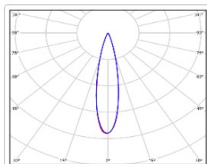

#### Светотехнические характеристики

Мощность, Вт:	741.6
Световой поток светодиодного модуля, ЛМ	88782
Световой поток, Лм	80791
Световая эффективность, Лм/Вт:	108.9
Количество светодиодов, шт:	228
Кривая силы света (КСС):	D20 концентрированная
Цветовая температура, К:	5700
Индекс цветопередачи CRI:	90
Коэффициент пульсаций светового потока, %:	≤5
Ресурс светодиодов, ч:	300000