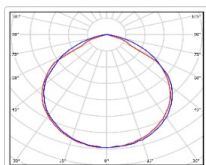

ХАРАКТЕРИСТИКИ

Светотехнические характеристики

Мощность, Вт:	494.4
Световой поток светодиодного модуля, ЛМ	59188
Световой поток, Лм	54334
Световая эффективность, Лм/Вт:	109.9
Количество светодиодов, шт:	152
Кривая силы света (КСС):	D (120°) косинусная
Цветовая температура, К:	5700
Индекс цветопередачи CRI:	90
Коэффициент пульсаций светового потока, %:	5
Ресурс светодиодов, ч:	300000