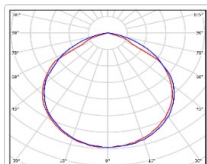

ХАРАКТЕРИСТИКИ

Светотехнические характеристики

Мощность, Вт:	494.4
Световой поток светодиодного модуля, ЛМ	59188
Световой поток, Лм	54334
Световая эффективность, Лм/Вт:	109.9
Количество светодиодов, шт:	152
Кривая силы света (КСС):	D (120°) косинусная
Цветовая температура, К:	5700
Индекс цветопередачи CRI:	90
Коэффициент пульсаций светового потока, %:	≤5
Ресурс светодиодов, ч:	300000