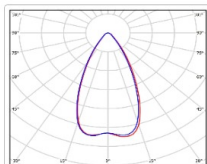

ХАРАКТЕРИСТИКИ

Светотехнические характеристики

Мощность, Вт:	173
Световой поток светодиодного модуля, ЛМ	30126
Световой поток, Лм	25768
Световая эффективность, Лм/Вт:	148.9
Количество светодиодов, шт:	320
Кривая силы света (КСС):	К (50°) концентрированная
Цветовая температура, К:	5000
Индекс цветопередачи CRI:	72
Коэффициент пульсаций светового потока, %:	≤4
Ресурс светодиодов, ч:	100000