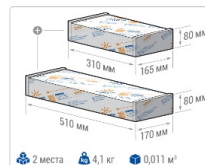

Прожекторный светильник TL-PROM SM 90 5K FL K30

Артикул: **УТ000009712**
 Мощность, Вт: 88.4
 Световой поток, Лм 13211
 Световая эффективность, Лм/Вт: 149.4
 Индекс цветопередачи CRI: 72
 Цветовая температура, К: 5000
 Кривая силы света (КСС): К (30°) концентрированная
 Гарантия, мес: 60

ХАРАКТЕРИСТИКИ

Светотехнические характеристики

Мощность, Вт:	88.4
Световой поток светодиодного модуля, ЛМ	15063
Световой поток, Лм	13211
Световая эффективность, Лм/Вт:	149.4
Количество светодиодов, шт:	160
Кривая силы света (КСС):	К (30°) концентрированная
Цветовая температура, К:	5000
Индекс цветопередачи CRI:	72
Коэффициент пульсаций светового потока, %:	5
Ресурс светодиодов, ч:	100000

Эксплуатационные характеристики

Материал корпуса:	Анодированный алюминий
Материал рассеивателя:	Оптический поликарбонат
Способ крепления светильника:	Поверотная скоба (угол наклона -39° +141°)
Степень защиты светильника, IP :	67
Степень защиты оболочки (корпус):	IK10
Степень защиты оболочки (стекло):	IK10
Температура эксплуатации, °С:	от -40° до +40°
Вид климатического исполнения:	УХЛ1
Гарантия, мес:	60

Массогабаритные характеристики

Габариты светильника ДхШхВ, мм:	432x150x76
Габариты светильника с креплением ДхШхВ, мм:	432x192x197
Масса нетто, кг:	3.9
Светильников в коробке, шт:	1
Объем коробки, м3:	0.004
Масса брутто, кг:	4.1