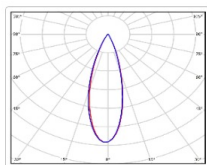

ХАРАКТЕРИСТИКИ

Светотехнические характеристики

Мощность, Вт:	88.4
Световой поток светодиодного модуля, ЛМ	15063
Световой поток, Лм	13211
Световая эффективность, Лм/Вт:	149.4
Количество светодиодов, шт:	160
Кривая силы света (КСС):	К (30°) концентрированная
Цветовая температура, К:	5000
Индекс цветопередачи CRI:	72
Коэффициент пульсаций светового потока, %:	5
Ресурс светодиодов, ч:	100000