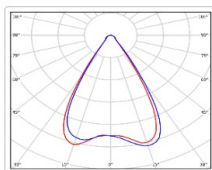

ХАРАКТЕРИСТИКИ

Светотехнические характеристики

Мощность, Вт:	339.2
Световой поток светодиодного модуля, ЛМ	59840
Световой поток, Лм	48778
Световая эффективность, Лм/Вт:	130.7
Количество светодиодов, шт.	160
Кривая силы света (КСС):	Г (60°) глубокая
Цветовая температура, К:	5000
Индекс цветопередачи CRI:	70
Ресурс светодиодов, ч:	300000