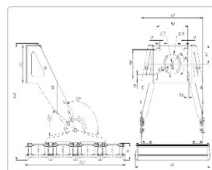

ХАРАКТЕРИСТИКИ

Светотехнические характеристики

Мощность, Вт:	339.2
Световой поток светодиодного модуля, ЛМ	59840
Световой поток, Лм	48778
Световая эффективность, Лм/Вт:	130.7
Количество светодиодов, шт.	160
Кривая силы света (КСС):	Г (60°) глубокая
Цветовая температура, К:	5000
Индекс цветопередачи CRI:	70
Ресурс светодиодов, ч:	300000