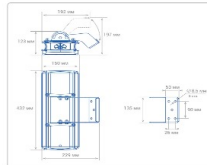

ХАРАКТЕРИСТИКИ

Светотехнические характеристики

Мощность, Вт:	87
Световой поток светодиодного модуля, ЛМ	15063
Световой поток, Лм	13046
Световая эффективность, Лм/Вт:	150
Количество светодиодов, шт:	160
Кривая силы света (КСС):	D (120°) косинусная
Цветовая температура, К:	5000
Индекс цветопередачи CRI:	72
Коэффициент пульсаций светового потока, %:	≤5
Ресурс светодиодов, ч:	100000

Электрические характеристики

Время включения светильника, с:	1.4
Диммирование:	Да
Напряжение питания, В:	110В - 277В AC
Частота, Гц:	47 Гц - 63 Гц
Коэффициент мощности ИП, cosφ:	≥ 0,95
Грозазащита:	Да
Термозащита:	Срабатывает при нагреве поверхности корпуса +90°С
Защита от 380, В:	Нет
Защита от холостого хода:	есть, восстанавливается автоматически
Стойкость к микросекундным импульсам большой энергии:	4 кВ (L-N), 4 кВ (L-PE, N-PE) Acc.IEC61000-4-5 & ANSI C62.41, 2 Ohm
Коэффициент пульсаций светового потока, %:	≤5
Гальваническая изоляция:	Да
Пробивное напряжение, кВ AC:	> 4 кВ AC
Сопротивление изоляции, МОм:	> 200 МОм
Класс защиты от поражения электрическим током:	1

СКАЧАТЬ

IES файл

Декларация о соответствии EAC

Паспорт светильника

Сертификат соответствия

Сертификат

Инструкции