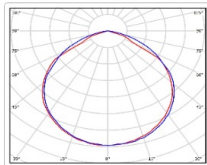

Кривая силы света (КСС): D (120°) косинусная

Гарантия, мес: 60

ХАРАКТЕРИСТИКИ

Светотехнические характеристики

Мощность, Вт:	87
Световой поток светодиодного модуля, ЛМ	15063
Световой поток, Лм	13046
Световая эффективность, Лм/Вт:	150
Количество светодиодов, шт:	160
Кривая силы света (КСС):	D (120°) косинусная
Цветовая температура, К:	5000
Индекс цветопередачи CRI:	72
Коэффициент пульсаций светового потока, %:	≤5
Ресурс светодиодов, ч:	100000