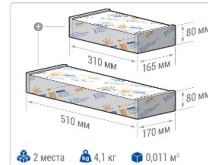

Кривая силы света (КСС): D (120°) косинусная

Гарантия, мес: 60

ХАРАКТЕРИСТИКИ

Светотехнические характеристики

Мощность, Вт:	87
Световой поток светодиодного модуля, ЛМ	15063
Световой поток, Лм	13046
Световая эффективность, Лм/Вт:	150
Количество светодиодов, шт:	160
Кривая силы света (КСС):	D (120°) косинусная
Цветовая температура, К:	5000
Индекс цветопередачи CRI:	72
Коэффициент пульсаций светового потока, %:	≤5
Ресурс светодиодов, ч:	100000

Эксплуатационные характеристики

Материал корпуса:	Анодированный алюминий
Материал рассеивателя:	Оптический поликарбонат
Способ крепления светильника:	Поворотная скоба (угол наклона -39° +141°)
Степень защиты светильника, IP :	67
Степень защиты оболочки (корпус):	IK10
Степень защиты оболочки (стекло):	IK10
Температура эксплуатации, °С:	от -40° до +40°
Вид климатического исполнения:	УХЛ1
Гарантия, мес:	60