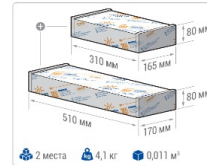

Прожекторный светильник TL-PROM SM 90 5K FL K40

Артикул: **УТ000010928**
 Мощность, Вт: 86.5
 Световой поток, Лм 13157
 Световая эффективность, Лм/Вт: 152.1
 Индекс цветопередачи CRI: 72
 Цветовая температура, К: 5000
 Кривая силы света (КСС): К (40°) концентрированная
 Гарантия, мес: 60

ХАРАКТЕРИСТИКИ

Светотехнические характеристики

Мощность, Вт:	86.5
Световой поток светодиодного модуля, ЛМ	15063
Световой поток, Лм	13157
Световая эффективность, Лм/Вт:	152.1
Количество светодиодов, шт:	160
Кривая силы света (КСС):	К (40°) концентрированная
Цветовая температура, К:	5000
Индекс цветопередачи CRI:	72
Коэффициент пульсаций светового потока, %:	5
Ресурс светодиодов, ч:	100000

Эксплуатационные характеристики

Материал корпуса:	Анодированный алюминий
Материал рассеивателя:	Оптический поликарбонат
Способ крепления светильника:	Поверотная скоба (угол наклона -39° +141°)
Степень защиты светильника, IP :	67
Степень защиты оболочки (корпус):	IK10
Степень защиты оболочки (стекло):	IK10
Температура эксплуатации, °С:	от -40° до +40°
Вид климатического исполнения:	УХЛ1
Гарантия, мес:	60

Массогабаритные характеристики

Габариты светильника ДхШхВ, мм:	432x150x76
Габариты светильника с креплением ДхШхВ, мм:	432x192x197
Масса нетто, кг:	3.9
Светильников в коробке, шт:	1
Объем коробки, м3:	0.004
Масса брутто, кг:	4.1