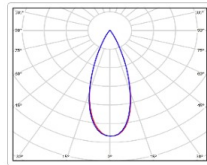

ХАРАКТЕРИСТИКИ

Светотехнические характеристики

Мощность, Вт:	86.5
Световой поток светодиодного модуля, ЛМ	15063
Световой поток, Лм	13157
Световая эффективность, Лм/Вт:	152.1
Количество светодиодов, шт:	160
Кривая силы света (КСС):	К (40°) концентрированная
Цветовая температура, К:	5000
Индекс цветопередачи CRI:	72
Коэффициент пульсаций светового потока, %:	5
Ресурс светодиодов, ч:	100000