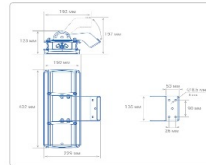

ХАРАКТЕРИСТИКИ

Светотехнические характеристики

Мощность, Вт:	86.5
Световой поток светодиодного модуля, ЛМ	15063
Световой поток, Лм	13157
Световая эффективность, Лм/Вт:	152.1
Количество светодиодов, шт:	160
Кривая силы света (КСС):	К (40°) концентрированная
Цветовая температура, К:	5000
Индекс цветопередачи CRI:	72
Коэффициент пульсаций светового потока, %:	5
Ресурс светодиодов, ч:	100000

Электрические характеристики

Время включения светильника, с:	1.4
Диммирование:	Нет
Напряжение питания, В:	110В - 277В AC
Частота, Гц:	47 Гц - 63 Гц
Коэффициент мощности ИП, cosφ:	≥ 0,95
Грозозащита:	Да
Термозащита:	Срабатывает при нагреве поверхности корпуса +90°С происходит плавное снижение выходного тока блока питания.
Защита от 380, В:	Нет
Защита от холостого хода:	есть, восстанавливается автоматически
Стойкость к микросекундным импульсам большой энергии:	4 кВ (L-N), 4 кВ (L-PE, N-PE) Асс. IEC61000-4-5 & ANSI C62.41, 2 Ohm
Коэффициент пульсаций светового потока, %:	5
Гальваническая изоляция:	Да
Пробивное напряжение, кВ AC:	> 4 кВ AC
Сопротивление изоляции, МОм:	> 200 МОм
Класс защиты от поражения электрическим током:	1

СКАЧАТЬ

IES файл

Декларация о соответствии ЕАС

Паспорт светильника

Сертификат соответствия

Сертификат

Инструкции