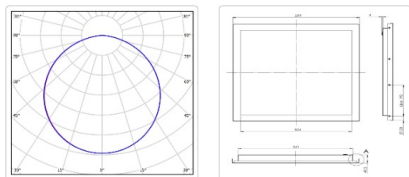

Светильник светодиодный TL-OFFICE Clip-in 38 840 OPL IP54

7 520Р

Артикул: УТ000022485

Мощность, Вт: 38.8

Световой поток, Лм 5258

Световая эффективность, Лм/Вт: 135.5

Индекс цветопередачи CRI: 80

Цветовая температура, К: 4000

Кривая силы света (КСС): D (120°) косинусная

Гарантия, мес: 60

ХАРАКТЕРИСТИКИ

Светотехнические характеристики

Мощность, Вт:	38.8
Световой поток светодиодного модуля, ЛМ	6573
Световой поток, Лм	5258
Световая эффективность, Лм/Вт:	135.5
Количество светодиодов, шт.	105
Кривая силы света (КСС):	D (120°) косинусная
Цветовая температура, К:	4000
Индекс цветопередачи CRI:	80
Ресурс светодиодов, ч:	100000

СКАЧАТЬ

IES файл

Паспорт светильника

Сертификат соответствия

Сертификат

BIM-модель

Электрические характеристики

Время включения светильника, с:	1.5
Диммирование:	Нет
Напряжение питания, В:	198В-253В AC
Частота, Гц:	47 ~ 63 Гц
Коэффициент мощности ИП, cosφ:	≥0.95
Грозозащита:	Нет
Термозащита:	отсутствует
Защита от 380, В:	Нет
Защита от холостого хода:	Восстанавливается
Стойкость к микросекундным импульсам большой энергии:	1 кВ (L-N), 2 кВ (L-PE, N-PE)
Коэффициент пульсаций светового потока, %:	≤1%
Гальваническая изоляция:	Да
Пробивное напряжение, кВ AC:	> 1,5 кВ AC
Сопротивление изоляции, МОм:	вход-выход > 200 МОм, вход-земля > 200 МОм, выход-земля > 200 МОм
Класс защиты от поражения электрическим током:	1