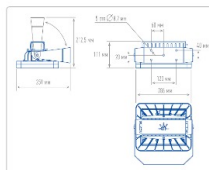

ХАРАКТЕРИСТИКИ

Светотехнические характеристики

Мощность, Вт:	96
Световой поток светодиодного модуля, ЛМ	14092
Световой поток, Лм	12159
Световая эффективность, Лм/Вт:	126.7
Количество светодиодов, шт.	80
Кривая силы света (КСС):	К (40°) концентрированная
Цветовая температура, К:	5000
Индекс цветопередачи CRI:	72
Коэффициент пульсаций светового потока, %:	≤ 1%
Ресурс светодиодов, ч:	100000