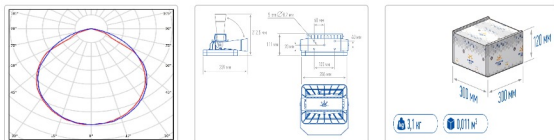

ХАРАКТЕРИСТИКИ

Светотехнические характеристики

Мощность, Вт:	26.4
Световой поток светодиодного модуля, ЛМ	5223
Световой поток, Лм	4646
Световая эффективность, Лм/Вт:	176
Количество светодиодов, шт:	72
Кривая силы света (КСС):	D (120°) косинусная
Цветовая температура, К:	5000
Индекс цветопередачи CRI:	72
Ресурс светодиодов, ч:	100000