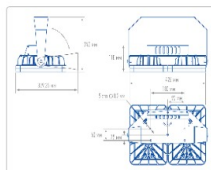

ХАРАКТЕРИСТИКИ

Светотехнические характеристики

Мощность, Вт:	138.4
Световой поток светодиодного модуля, ЛМ	22352
Световой поток, Лм	15501
Световая эффективность, Лм/Вт:	112
Количество светодиодов, шт.	160
Кривая силы света (КСС):	D (110°) косинусная
Цветовая температура, К:	5000
Индекс цветопередачи CRI:	72
Коэффициент пульсаций светового потока, %:	5
Ресурс светодиодов, ч:	100000