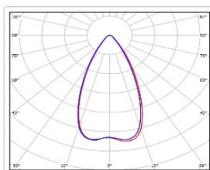

ХАРАКТЕРИСТИКИ

Светотехнические характеристики

Мощность, Вт:	138.4
Световой поток светодиодного модуля, ЛМ	22352
Световой поток, Лм	19667
Световая эффективность, Лм/Вт:	142.1
Количество светодиодов, шт.	160
Кривая силы света (КСС):	К (50°) концентрированная
Цветовая температура, К:	5000
Индекс цветопередачи CRI:	72
Коэффициент пульсаций светового потока, %:	5
Ресурс светодиодов, ч:	100000