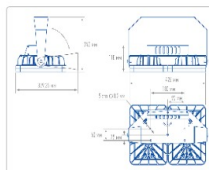

ХАРАКТЕРИСТИКИ

Светотехнические характеристики

Мощность, Вт:	138.4
Световой поток светодиодного модуля, ЛМ	22352
Световой поток, Лм	19667
Световая эффективность, Лм/Вт:	142.1
Количество светодиодов, шт.	160
Кривая силы света (КСС):	К (50°) концентрированная
Цветовая температура, К:	5000
Индекс цветопередачи CRI:	72
Коэффициент пульсаций светового потока, %:	5
Ресурс светодиодов, ч:	100000