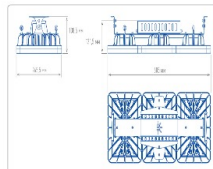

ХАРАКТЕРИСТИКИ

Светотехнические характеристики

Мощность, Вт:	288
Световой поток светодиодного модуля, ЛМ	42207
Световой поток, Лм	36720
Световая эффективность, Лм/Вт:	127.5
Количество светодиодов, шт:	240
Кривая силы света (КСС):	D (120°) косинусная
Цветовая температура, К:	5000
Индекс цветопередачи CRI:	72
Коэффициент пульсаций светового потока, %:	5%
Ресурс светодиодов, ч:	100000

Электрические характеристики

Время включения светильника, с:	0.5
Диммирование:	Нет
Напряжение питания, В:	100-305 VAC / 142-431 VDC
Частота, Гц:	47 Гц - 63 Гц
Коэффициент мощности ИП, cosφ:	≥ 0,95
Грозозащита:	Нет
Термозащита:	Есть
Защита от 380, В:	Нет
Защита от холостого хода:	Есть, восстанавливается автоматически
Стойкость к микросекундным импульсам большой энергии:	6KV/4KV
Коэффициент пульсаций светового потока, %:	5%
Гальваническая изоляция:	Да
Пробивное напряжение, кВ AC:	I/P-O/P3.75 KVAC
Сопротивление изоляции, МОм:	I/P-O/P, I/P-FG, O/P-FG: 100M Ohms / 500VDC / 25°C / 70% RH
Класс защиты от поражения электрическим током:	1

СКАЧАТЬ

IES файл

Декларация о соответствии EAC

Паспорт светильника

Сертификат соответствия

Сертификат

Dwg файл