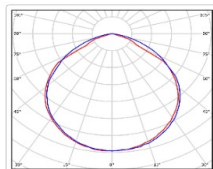

ХАРАКТЕРИСТИКИ

Светотехнические характеристики

Мощность, Вт:	288
Световой поток светодиодного модуля, ЛМ	42207
Световой поток, Лм	36720
Световая эффективность, Лм/Вт:	127.5
Количество светодиодов, шт:	240
Кривая силы света (КСС):	D (120°) косинусная
Цветовая температура, К:	5000
Индекс цветопередачи CRI:	72
Коэффициент пульсаций светового потока, %:	5%
Ресурс светодиодов, ч:	100000

Электрические характеристики

Время включения светильника, с:	0.5
Диммирование:	Нет
Напряжение питания, В:	100-305 VAC / 142-431 VDC
Частота, Гц:	47 Гц - 63 Гц
Коэффициент мощности ИП, cosφ:	≥ 0,95
Грозозащита:	Нет
Термозащита:	Есть
Защита от 380, В:	Нет
Защита от холостого хода:	Есть, восстанавливается автоматически
Стойкость к микросекундным импульсам большой энергии:	6KV/4KV
Коэффициент пульсаций светового потока, %:	5%
Гальваническая изоляция:	Да
Пробивное напряжение, кВ AC:	I/P-O/P3.75 KVAC
Сопротивление изоляции, МОм:	I/P-O/P, I/P-FG, O/P-FG: 100M Ohms / 500VDC / 25°C / 70% RH
Класс защиты от поражения электрическим током:	1

СКАЧАТЬ

IES файл

Декларация о соответствии EAC

Паспорт светильника

Сертификат соответствия

Сертификат

Dwg файл