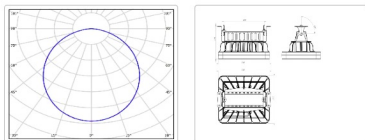

ХАРАКТЕРИСТИКИ

Светотехнические характеристики

Мощность, Вт:	96
Световой поток светодиодного модуля, ЛМ	15501
Световой поток, Лм	10988
Световая эффективность, Лм/Вт:	114.5
Количество светодиодов, шт:	80
Кривая силы света (КСС):	D (110°) косинусная
Цветовая температура, К:	5000
Индекс цветопередачи CRI:	72
Ресурс светодиодов, ч:	100000

СКАЧАТЬ

IES файл

Декларация о соответствии EAC

Паспорт светильника

Сертификат соответствия

Сертификат

Dwg файл

Электрические характеристики

Время включения светильника, с:	1.5
Диммирование:	Нет
Напряжение питания, В:	176-264 В AC
Частота, Гц:	47 ~ 63 Гц
Коэффициент мощности ИП, cosφ:	≥ 0.97
Грозазащита:	Да
Термозащита:	Есть
Защита от 380, В:	Да
Защита от холостого хода:	Восстанавливается
Стойкость к микросекундным импульсам большой энергии:	4 кВ (L-N), 6 кВ (L-PE, N-PE)
Коэффициент пульсаций светового потока, %:	≤ 1%
Гальваническая изоляция:	Да
Пробивное напряжение, кВ AC:	> 1,5 кВ AC
Сопротивление изоляции, МОм:	вход-выход > 200 МОм; вход-земля > 200 МОм; выход-земля > 200 МОм
Класс защиты от поражения электрическим током:	1