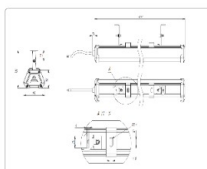

ХАРАКТЕРИСТИКИ

Светотехнические характеристики

Мощность, Вт:	48.9
Световой поток светодиодного модуля, ЛМ	8413
Световой поток, Лм	5469
Световая эффективность, Лм/Вт:	111.8
Количество светодиодов, шт:	63
Кривая силы света (КСС):	D (120°) косинусная
Цветовая температура, К:	5000
Индекс цветопередачи CRI:	72
Коэффициент пульсаций светового потока, %:	≤ 1%
Ресурс светодиодов, ч:	100000

СКАЧАТЬ

IES файл

Декларация о соответствии EAC

Паспорт светильника

Сертификат соответствия

Сертификат

Dwg файл

Электрические характеристики

Время включения светильника, с:	1.5
Диммирование:	Нет
Напряжение питания, В:	176 - 264 В AC
Частота, Гц:	47 ~ 63 Гц
Коэффициент мощности ИП, cosφ:	≥ 0.98
Грозозащита:	Нет
Термозащита:	отсутствует
Защита от 380, В:	Да
Защита от холостого хода:	Восстанавливается
Стойкость к микросекундным импульсам большой энергии:	1 кВ (L-N), 2 кВ (L-PE, N-PE)
Коэффициент пульсаций светового потока, %:	≤ 1%
Гальваническая изоляция:	Да
Пробивное напряжение, кВ AC:	> 1,5 кВ AC
Сопротивление изоляции, МОм:	вход-выход > 200 МОм; вход-земля > 200 МОм; выход-земля > 200 МОм
Класс защиты от поражения электрическим током:	1