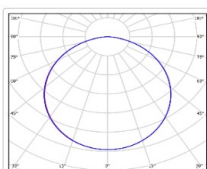

ХАРАКТЕРИСТИКИ

Светотехнические характеристики

Мощность, Вт:	48.9
Световой поток светодиодного модуля, ЛМ	8413
Световой поток, Лм	5469
Световая эффективность, Лм/Вт:	111.8
Количество светодиодов, шт:	63
Кривая силы света (КСС):	D (120°) косинусная
Цветовая температура, К:	5000
Индекс цветопередачи CRI:	72
Коэффициент пульсаций светового потока, %:	≤ 1%
Ресурс светодиодов, ч:	100000