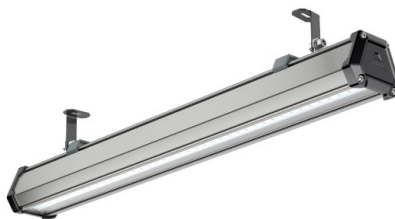

Промышленный светильник TL-PROM LINE 100 750 PRS

Артикул: УТ000014404

Мощность, Вт: 97.7

Световой поток, Лм 12617

Световая эффективность, Лм/Вт: 129.1

Индекс цветопередачи CRI: 72

Цветовая температура, К: 5000

Кривая силы света (КСС): Г (80°) глубокая

Гарантия, мес: 60

ХАРАКТЕРИСТИКИ

Светотехнические характеристики

Мощность, Вт:	97.7
Световой поток светодиодного модуля, ЛМ	16823
Световой поток, Лм	12617
Световая эффективность, Лм/Вт:	129.1
Количество светодиодов, шт:	126
Кривая силы света (КСС):	Г (80°) глубокая
Цветовая температура, К:	5000
Индекс цветопередачи CRI:	72
Коэффициент пульсаций светового потока, %:	≤ 1%
Ресурс светодиодов, ч:	100000

Эксплуатационные характеристики

Материал корпуса:	Анодированный алюминий
Материал рассеивателя:	Полистирол
Способ крепления светильника:	Накладное / Подвесное
Степень защиты светильника, IP :	66
Степень защиты оболочки (корпус):	IK10
Степень защиты оболочки (стекло):	IK10
Температура эксплуатации, °С:	от -40° до +45°
Вид климатического исполнения:	УХЛ1
Гарантия, мес:	60