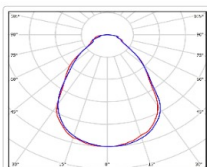

Кривая силы света (КСС): Г (80°) глубокая

Гарантия, мес: 60

ХАРАКТЕРИСТИКИ

Светотехнические характеристики

Мощность, Вт:	65.2
Световой поток светодиодного модуля, Лм	11218
Световой поток, Лм	8414
Световая эффективность, Лм/Вт:	129
Количество светодиодов, шт:	84
Кривая силы света (КСС):	Г (80°) глубокая
Цветовая температура, К:	5000
Индекс цветопередачи CRI:	72
Коэффициент пульсаций светового потока, %:	≤1%
Ресурс светодиодов, ч:	100000