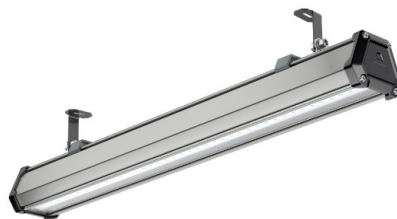

Промышленный светильник TL-PROM LINE 65 750 DIM PRS

Артикул: **УТ000016158**

Мощность, Вт: 65.2

Световой поток, Лм 8414

Световая эффективность, Лм/Вт: 129

Индекс цветопередачи CRI: 72

Цветовая температура, К: 5000

Кривая силы света (КСС): Г (80°) глубокая

Гарантия, мес: 60

ХАРАКТЕРИСТИКИ

Светотехнические характеристики

Мощность, Вт:	65.2
Световой поток светодиодного модуля, Лм	11218
Световой поток, Лм	8414
Световая эффективность, Лм/Вт:	129
Количество светодиодов, шт:	84
Кривая силы света (КСС):	Г (80°) глубокая
Цветовая температура, К:	5000
Индекс цветопередачи CRI:	72
Коэффициент пульсаций светового потока, %:	≤1%
Ресурс светодиодов, ч:	100000

Эксплуатационные характеристики

Материал корпуса:	Анодированный алюминий
Материал рассеивателя:	Полистирол
Способ крепления светильника:	Накладное / Подвесное
Степень защиты светильника, IP :	66
Степень защиты оболочки (корпус):	IK10
Степень защиты оболочки (стекло):	IK10
Температура эксплуатации, °С:	от -40° до +45°
Вид климатического исполнения:	УХЛ1
Гарантия, мес:	60