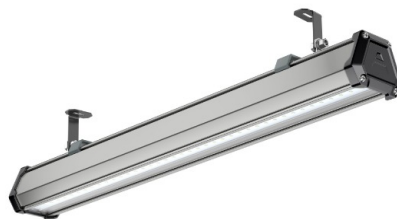

Промышленный светильник TL-PROM LINE 45 750 D60X100

Артикул: УТ000019996
Мощность, Вт: 48.6
Световой поток, Лм 7595
Световая эффективность, Лм/Вт: 156.3
Индекс цветопередачи CRI: 72
Цветовая температура, К: 5000
Кривая силы света (КСС): D (60°x100°) логистическая
Гарантия, мес: 60

ХАРАКТЕРИСТИКИ

Светотехнические характеристики

Мощность, Вт:	48.6
Световой поток светодиодного модуля, ЛМ	7595
Световой поток, Лм	7595
Световая эффективность, Лм/Вт:	156.3
Количество светодиодов, шт:	63
Кривая силы света (КСС):	D (60°x100°) логистическая
Цветовая температура, К:	5000
Индекс цветопередачи CRI:	72
Коэффициент пульсаций светового потока, %:	≤ 1%
Ресурс светодиодов, ч:	100000

ОБЛАСТЬ ПРИМЕНЕНИЯ

Эксплуатационные характеристики

Материал корпуса:	Анодированный алюминий
Материал рассеивателя:	Оптический поликарбонат
Способ крепления светильника:	Накладное / Подвесное
Степень защиты светильника, IP :	66
Степень защиты оболочки (корпус):	IK10
Степень защиты оболочки (стекло):	IK10
Температура эксплуатации, °С:	от -40° до +40°
Вид климатического исполнения:	УХЛ1
Гарантия, мес:	60