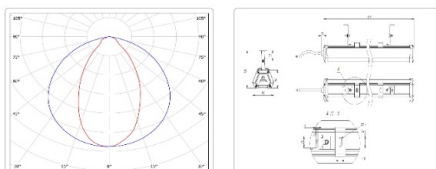

ХАРАКТЕРИСТИКИ

Светотехнические характеристики

Мощность, Вт:	48.6
Световой поток светодиодного модуля, ЛМ	7595
Световой поток, Лм	7595
Световая эффективность, Лм/Вт:	156.3
Количество светодиодов, шт:	63
Кривая силы света (КСС):	D (60°x100°) логистическая
Цветовая температура, К:	5000
Индекс цветопередачи CRI:	72
Коэффициент пульсаций светового потока, %:	≤ 1%
Ресурс светодиодов, ч:	100000

СКАЧАТЬ

Декларация о соответствии ЕАС

Паспорт светильника

Сертификат соответствия

Сертификат

Электрические характеристики

Время включения светильника, с:	1.5
Диммирование:	Нет
Напряжение питания, В:	176 - 264 В AC
Частота, Гц:	47 ~ 63 Гц
Коэффициент мощности ИП, cosφ:	≥ 0.98
Грозозащита:	Нет
Термозащита:	отсутствует
Защита от 380, В:	Да
Защита от холостого хода:	Восстанавливается
Стойкость к микросекундным импульсам большой энергии:	1 кВ (L-N), 2 кВ (L-PE, N-PE)
Коэффициент пульсаций светового потока, %:	≤ 1%
Гальваническая изоляция:	Да
Пробивное напряжение, кВ AC:	> 1,5 кВ AC
Сопротивление изоляции, МОм:	вход-выход > 200 МОм; вход-земля > 200 МОм; выход-земля > 200 МОм
Класс защиты от поражения электрическим током:	1